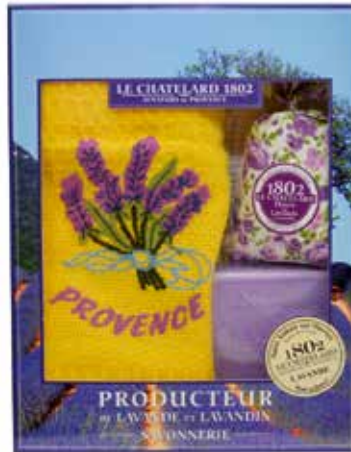

COFT01J

Torchon brodé Jaune + 1 Sachet Lavande & Lavandin 18 gr + 1 Savon carré 100 g Lavande/Yellow embroidered towel + 1 Lavender & Lavandin sachet 18 g + 1 Lavender square soap 100 g