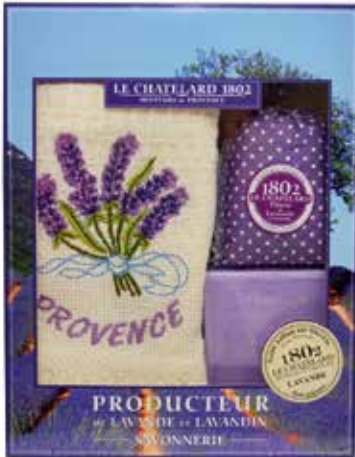

COFT01E

Torchon brodé ecru + 1 Sachet Lavande & Lavandin 18 gr + 1 Savon carré 100 g Lavande/Beige embroidered towel + 1 Lavender & Lavandin sachet 18 g + 1 Lavender square soap 100 g